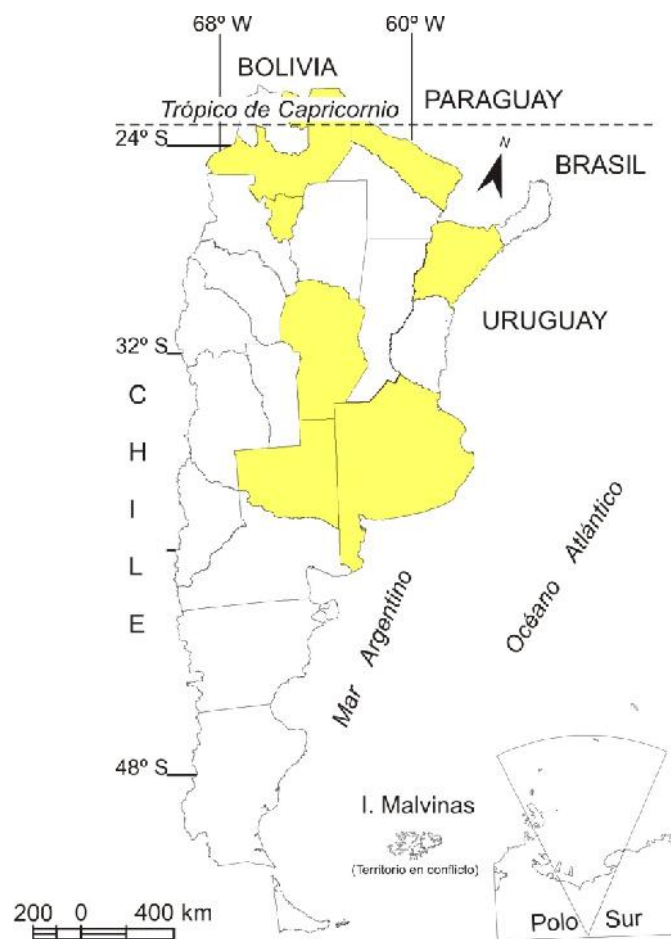

Categoría “E” CartoAr – Estudiantes y trabajos finalistas premiados en la Instancia Nacional 2018

CUE	Provincia – Localidad	Establecimiento	Tema	Eje temático		1º Pje.	2º Pje.	OdM-Medalla
180032300	Corrientes, Perogorría	Escuela Normal "Srta. Irma R. Barboza Fonteina".	"La estrambótica niebla oscura de Perogorría".	"Ambiente, problemáticas y desarrollo sostenible".	Pera, Iván	83	95	1º - Oro
340051100	Formosa, Formosa	Instituto "Santa Isabel".	"Evolución del Río Pilcomayo".	"Problemática local, regional y global".	Duarte, Sofía Milagros	77	86	2º - Plata
420086900	La Pampa, Villa Mirasol	Colegio "Héroes de Malvinas".	"Inundaciones e incendios en mi provincia. La Pampa, año 2017".	"Ambiente, problemáticas y desarrollo sostenible".	Peinado, Juana	85	80	3º - Bronce
60751600	Buenos Aires, Marcos Paz	Colegio "San José".	"Círculo productivo con fines educativos de la Colonia Hogar Ricardo Gutiérrez; Marcos Paz, Buenos Aires".	"Poblaciones. Migraciones. Condiciones de vida, salud y educación".	Delpieri, Luca	78	79	4º - Mención de Honor
340051100	Formosa, Formosa	Instituto "Santa Isabel".	"Fauna vulnerable en Argentina".	"Biogeografía, recursos naturales y su gestión".	García, Milagros	79	78	5º - Mención de Honor
140302900	Córdoba, San Francisco	Instituto "San Francisco de Asís".	"Zonas de riesgos de accidentes del año 2017 de San Francisco (Cba)".	"Planificación y ordenación territorial".	Pispieiro, Lola	76	76	6º - Mención de Honor

ArGeo

iGeo

Ministerio de Educación, Cultura,
Ciencia y Tecnología de la Nación

Olimpiada de Geografía de la República Argentina – Programa Nacional

**Categoría “E” CartoAr – Se recibieron 101 trabajos de 8 Jurisdicciones (amarillo).
En verde, 5 finalistas premiados en la Instancia Nacional 2018**