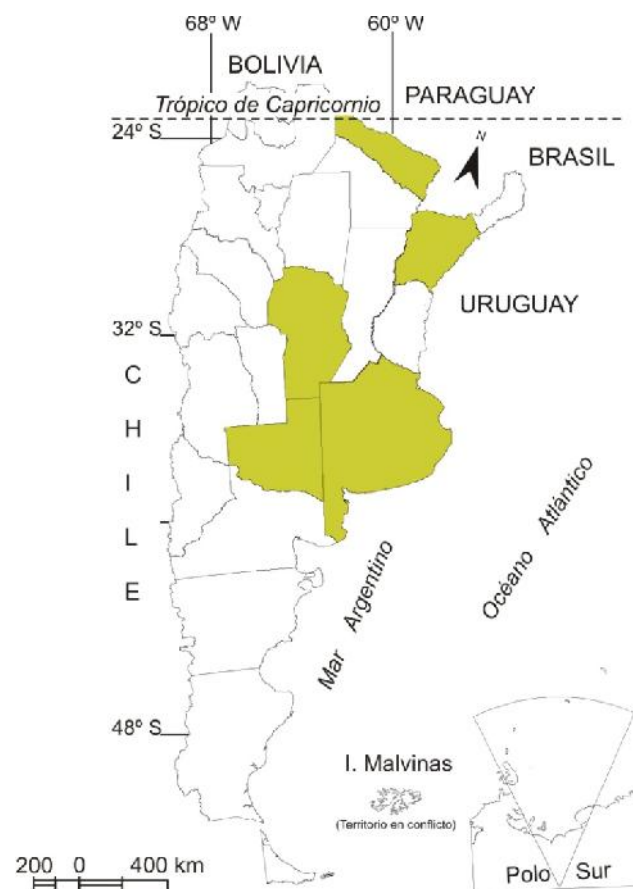

Categoría “E” CartoAr – Estudiantes y trabajos finalistas premiados en la Instancia Nacional 2018

CUE	Provincia – Localidad	Establecimiento	Tema	Eje temático		1º Pje.	2º Pje.	OdM-Medalla
180032300	Corrientes, Perogorría	Escuela Normal "Srta. Irma R. Barboza Fonteina".	"La estrambótica niebla oscura de Perogorría".	"Ambiente, problemáticas y desarrollo sostenible".	Pera, Iván	83	95	1º - Oro
340051100	Formosa, Formosa	Instituto "Santa Isabel".	"Evolución del Río Pilcomayo".	"Problemática local, regional y global".	Duarte, Sofía Milagros	77	86	2º - Plata
420086900	La Pampa, Villa Mirasol	Colegio "Héroes de Malvinas".	"Inundaciones e incendios en mi provincia. La Pampa, año 2017".	"Ambiente, problemáticas y desarrollo sostenible".	Peinado, Juana	85	80	3º - Bronce
60751600	Buenos Aires, Marcos Paz	Colegio "San José".	"Círculo productivo con fines educativos de la Colonia Hogar Ricardo Gutiérrez; Marcos Paz, Buenos Aires".	"Poblaciones. Migraciones. Condiciones de vida, salud y educación".	Delpieri, Luca	78	79	4º - Mención de Honor
340051100	Formosa, Formosa	Instituto "Santa Isabel".	"Fauna vulnerable en Argentina".	"Biogeografía, recursos naturales y su gestión".	García, Milagros	79	78	5º - Mención de Honor
140302900	Córdoba, San Francisco	Instituto "San Francisco de Asís".	"Zonas de riesgos de accidentes del año 2017 de San Francisco (Cba)".	"Planificación y ordenación territorial".	Pispieiro, Lola	76	76	6º - Mención de Honor

ArGeo

iGeo

Ministerio de Educación, Cultura,
Ciencia y Tecnología de la Nación

Olimpiada de Geografía de la República Argentina – Programa Nacional

**Categoría “E” CartoAr – Se recibieron 101 trabajos de 8 Jurisdicciones (amarillo).
En verde, 5 finalistas premiados en la Instancia Nacional 2018**