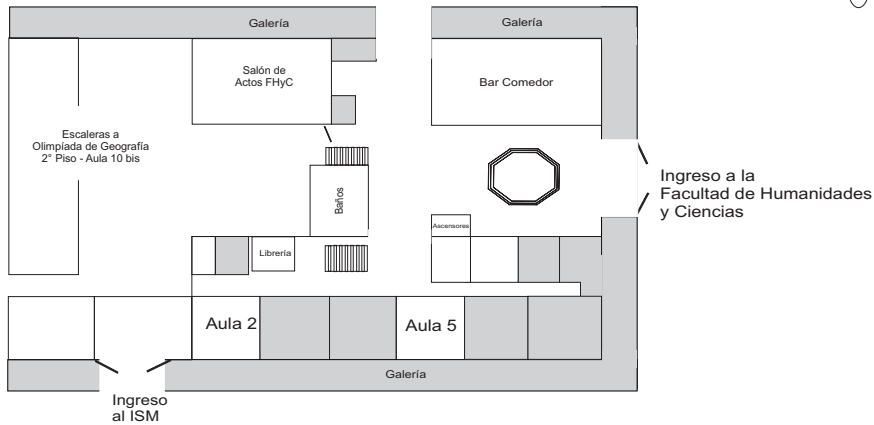

Plano de ubicación

Planta Baja

Segundo Piso

Facultad de Humanidades y Ciencias, UNL
Ciudad Universitaria.
Paraje El Pozo S3000ZAA – SANTA FE,
República Argentina
Tel/fax. +54 0342 4575118
E mail: olimpiadageo@unl.edu.ar
<http://www.unl.edu.ar/olimpiadageo>