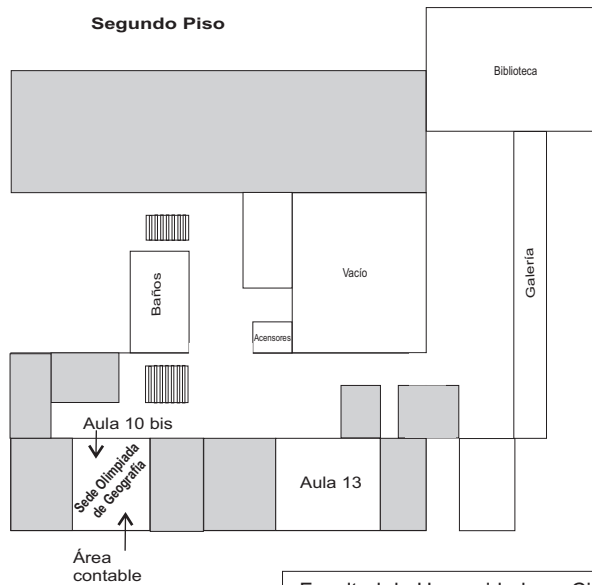

Plano de ubicación

Planta Baja

Segundo Piso

Facultad de Humanidades y Ciencias, UNL
Ciudad Universitaria.
Paraje El Pozo S3000ZAA – SANTA FE,
República Argentina
Tel/fax. +54 0342 4575118
E mail: olimpiadageo@unl.edu.ar
<http://www.unl.edu.ar/olimpiadageo>